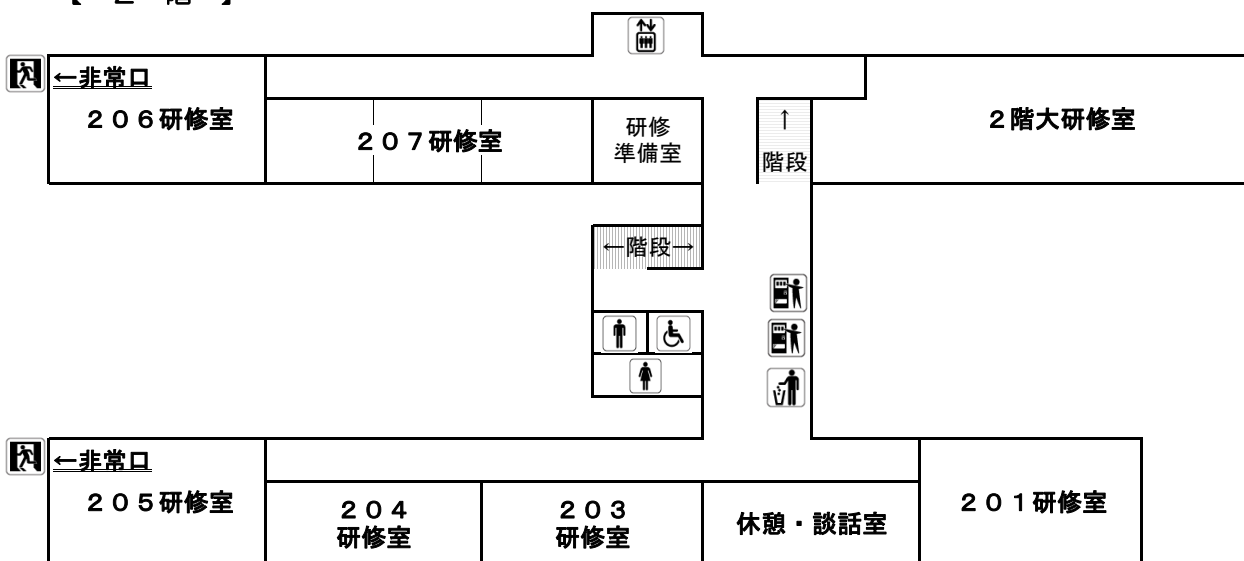

彩の国さいたま人づくり広域連合 自治人材開発センター 館内案内図

(さいたま市北区土呂町2-24-1)

【 3 階 】

【 2 階 】

【 1 階 】

【 事 務 局 】