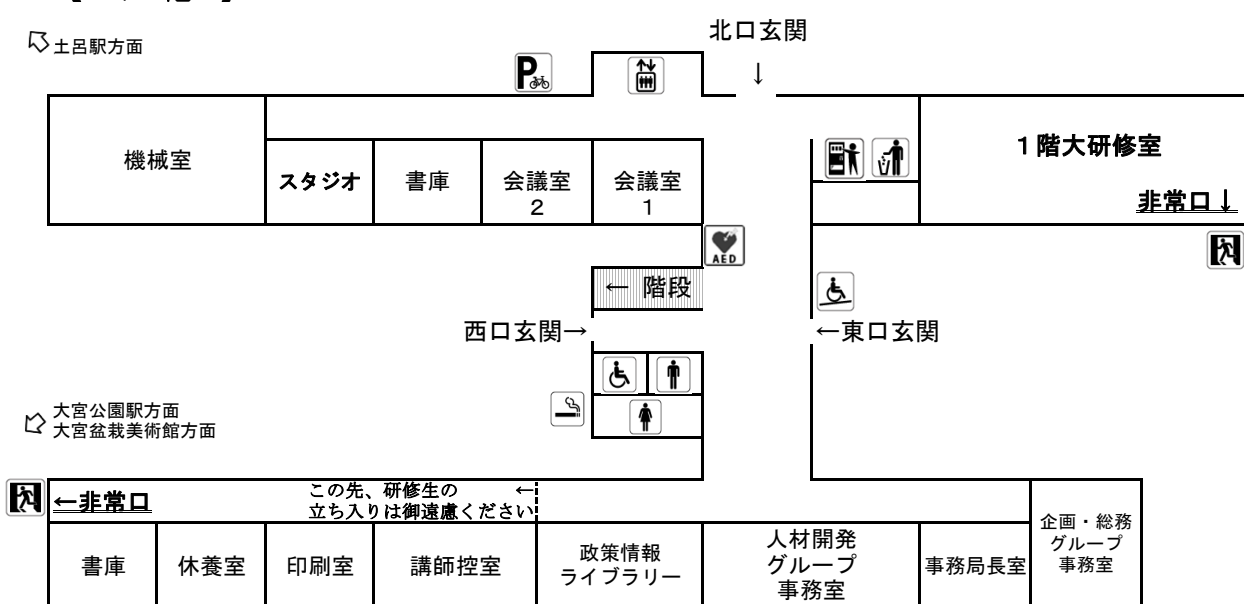

彩の国さいたま人づくり広域連合 自治人材開発センター 館内案内図

(さいたま市北区土呂町2-24-1)

【 3 階 】

【 2 階 】

【 1 階 】

【 事 務 局 】