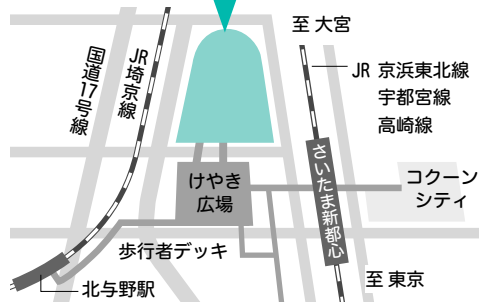

一部事務組合 12 団体 朝霞地区一部事務組合 ● 入間東部地区消防組合 ● 埼玉県央広域事務組合 ● 埼玉西部消防組合 ● 埼玉東部消防組合 ● 坂戸、鶴ヶ島下水道組合 ● 坂戸・鶴ヶ島消防組合 ● 坂戸、鶴ヶ島水道企業団 ● 草加八潮消防組合 ● 戸田競艇企業団 ● 比企広域市町村圏組合 ● 吉川松伏消防組合

会場 さいたまスーパーアリーナ

[入口口: S1 ゲート (1 階)]

ご来場の際は公共交通機関をご利用ください